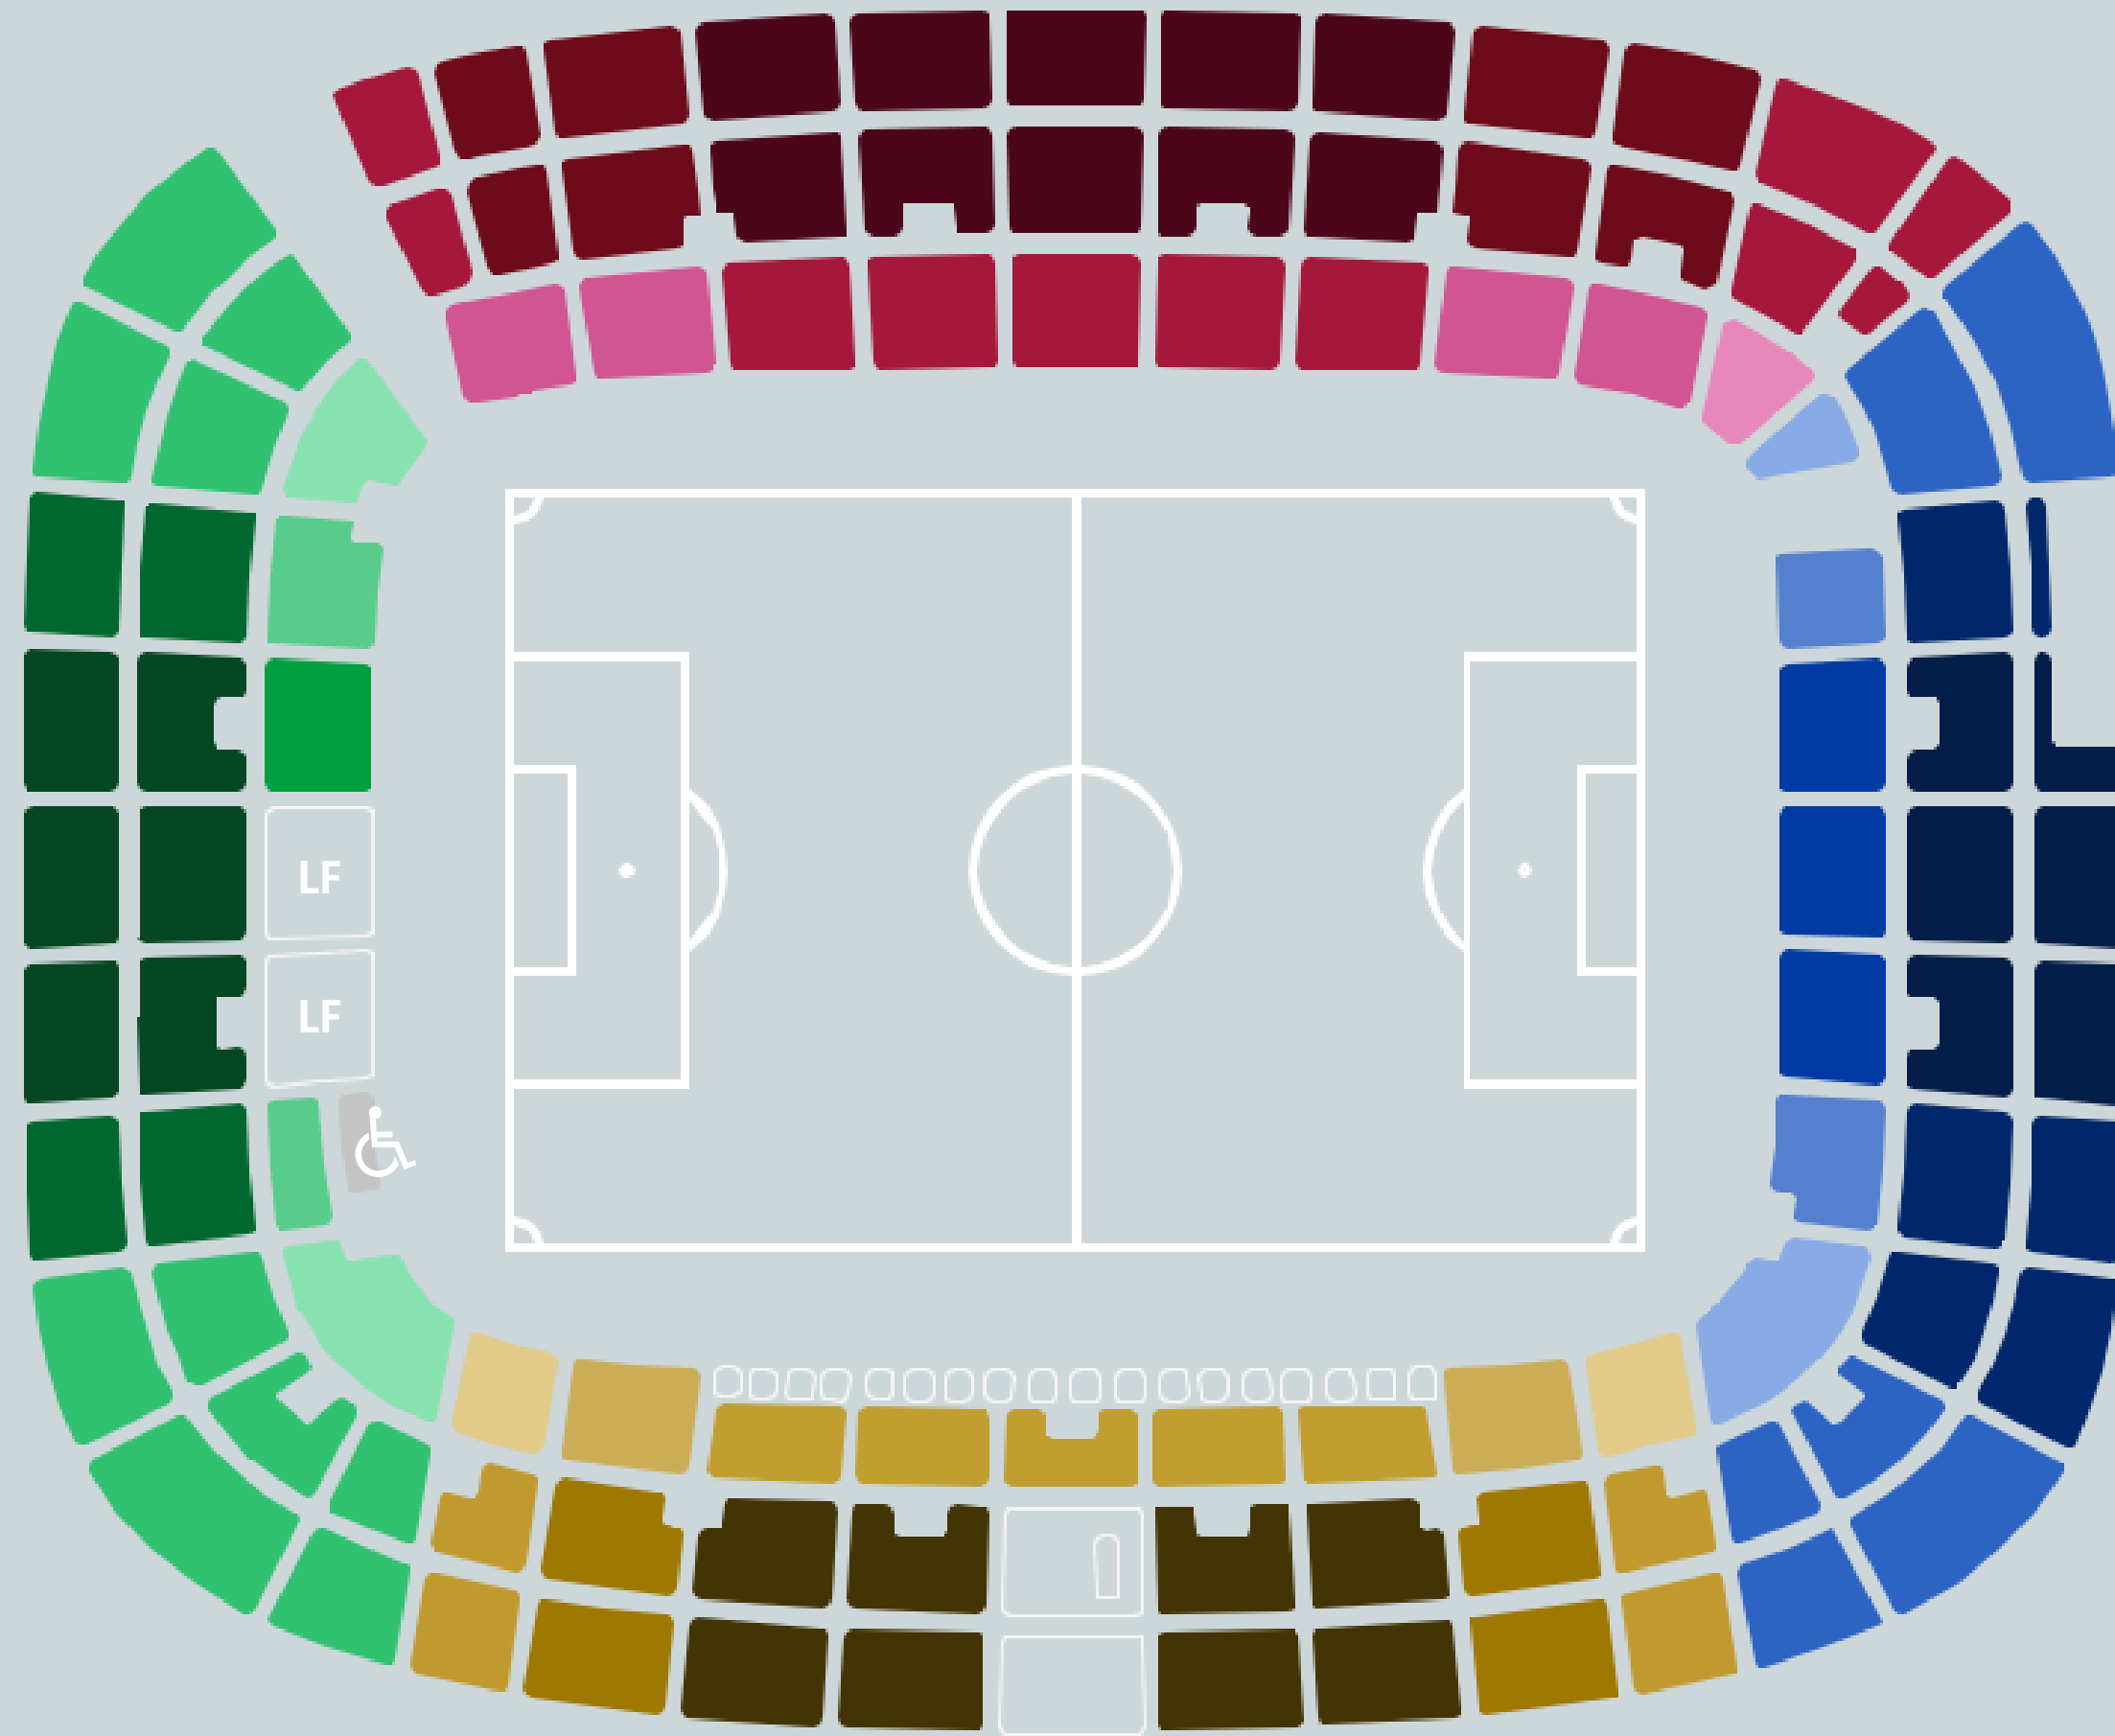

TRIBUNA ESTE

GOL ALBORAYA

GOL ORRIOLS

TRIBUNA OESTE

RECOGIDA DE ABONO

PRECIADO LEVANTE

Tenda Granota Estadio Ciutat de València (C/San Vicente de Paúl, 44)

Si has adquirido tu abono en modalidad online antes del 7 de julio, podrás pasar a recoger tu abono a partir del 10 de julio. Si lo has renovado tras esa fecha, podrás recogerlo 72h después de tu compra.

En el caso de que no puedas ir a por tu abono, puedes autorizar la recogida a otra persona. Esta deberá presentar un documento de autorización para esa gestión firmada por el titular del abono, así como una fotocopia del DNI o documento identificativo en vigor del abonado.

JULIO

L	M	X	J	V	S	D
					1	2
3	4	5	6	7	8	9
10	11	12	13	14	15	16
17	18	19	20	21	22	23
24	25	26	27	28	29	30
31